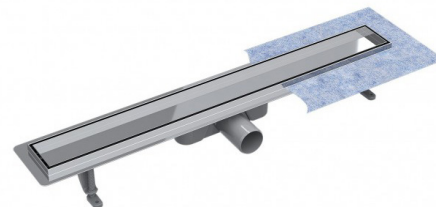

Sprchový set Chrom

Sprchový set Černý

Odtokový žlab
Nerezový

Odtokový žlab
Černý

ZAŘIZOVACÍ PŘEDMĚTY

Sprchová zástěna
Chrom

Sprchová zástěna
Černá

Ovládací tlačítko GEBERIT
Chrom