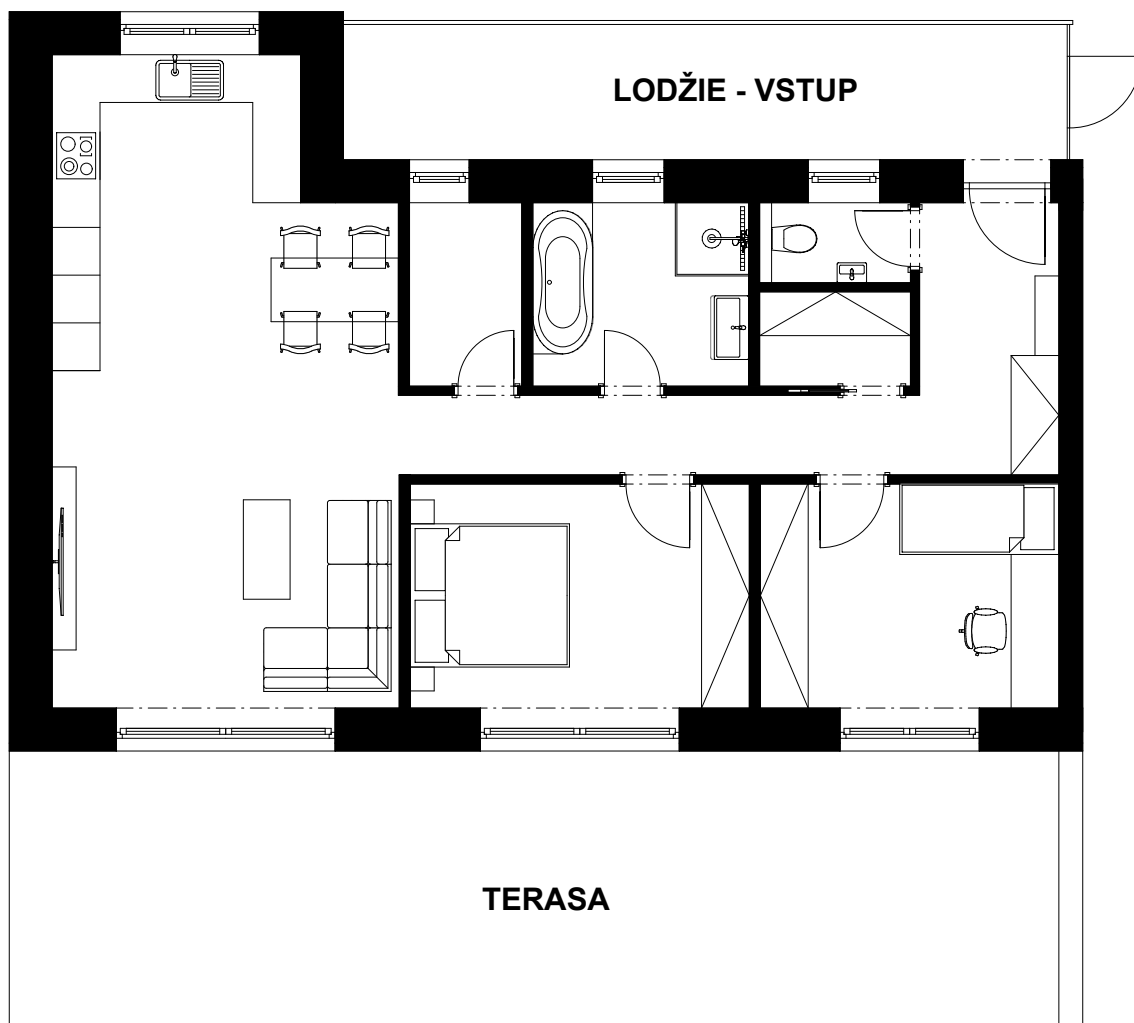

BYT č.4.1

404	Předsíň	4,30 m ²
405	Wc	1,75 m ²
406	Šatna	2,25 m ²
407	Koupelna	6,25 m ²
408	Technická místnost	3,25 m ²
409	Kuchyň.kout, jídelna, obývací pokoj	33,80 m ²
410	Chodba	8,30 m ²
411	Pokoj	12,00 m ²
412	Pokoj	10,55 m ²
	Celkem podlahová plocha	82,45 m ²
	Plocha příček	3,70 m ²
	Celkem plocha BJ *	86,15 m²
	Lodžie - vstup	15,50 m ²
	Terasa	46,15 m ²
	Celkem	147,80 m²

* výpočet plochy bytu proveden dle nařízení vlády č.366/2013 Sb.