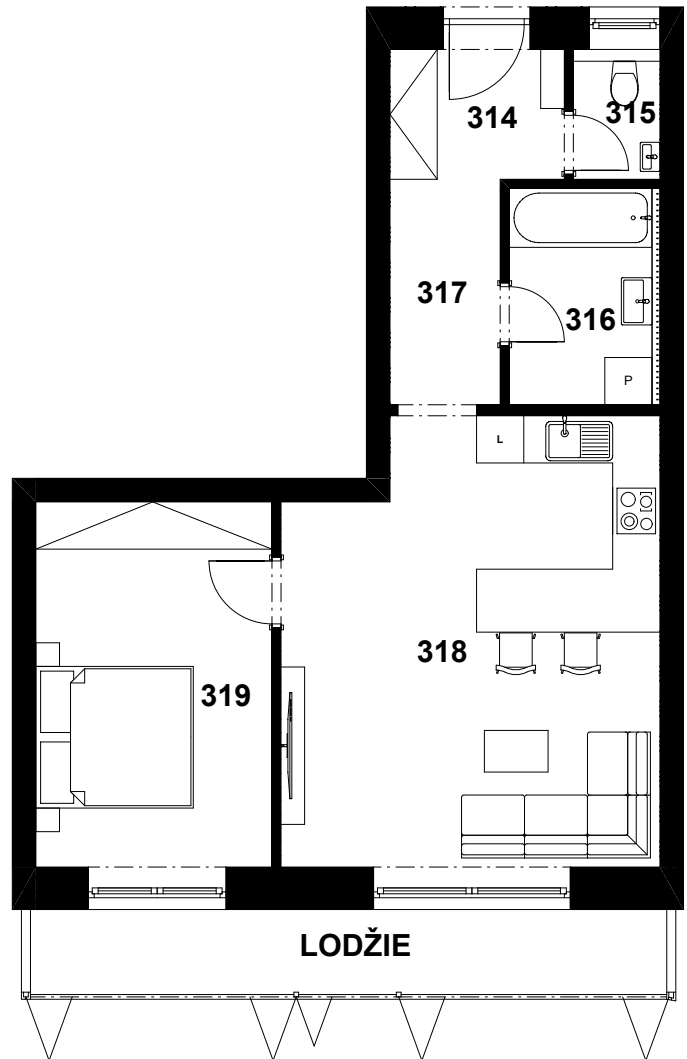

BYT č.3.3

314	Předsíň	3,85 m ²
315	Wc	1,65 m ²
316	Chodba	4,00 m ²
317	Koupelna	5,05 m ²
318	Kuchyň.kout, jídelna, obývací pokoj	26,10 m ²
319	Pokoj	13,90 m ²
	Celkem podlahová plocha	54,55 m ²
	Plocha příček	1,95 m ²
	Celkem plocha BJ *	56,50 m²
	Lodžie	9,20 m ²
	Celkem	65,70 m²

* výpočet plochy bytu proveden dle nařízení vlády č.366/2013 Sb.