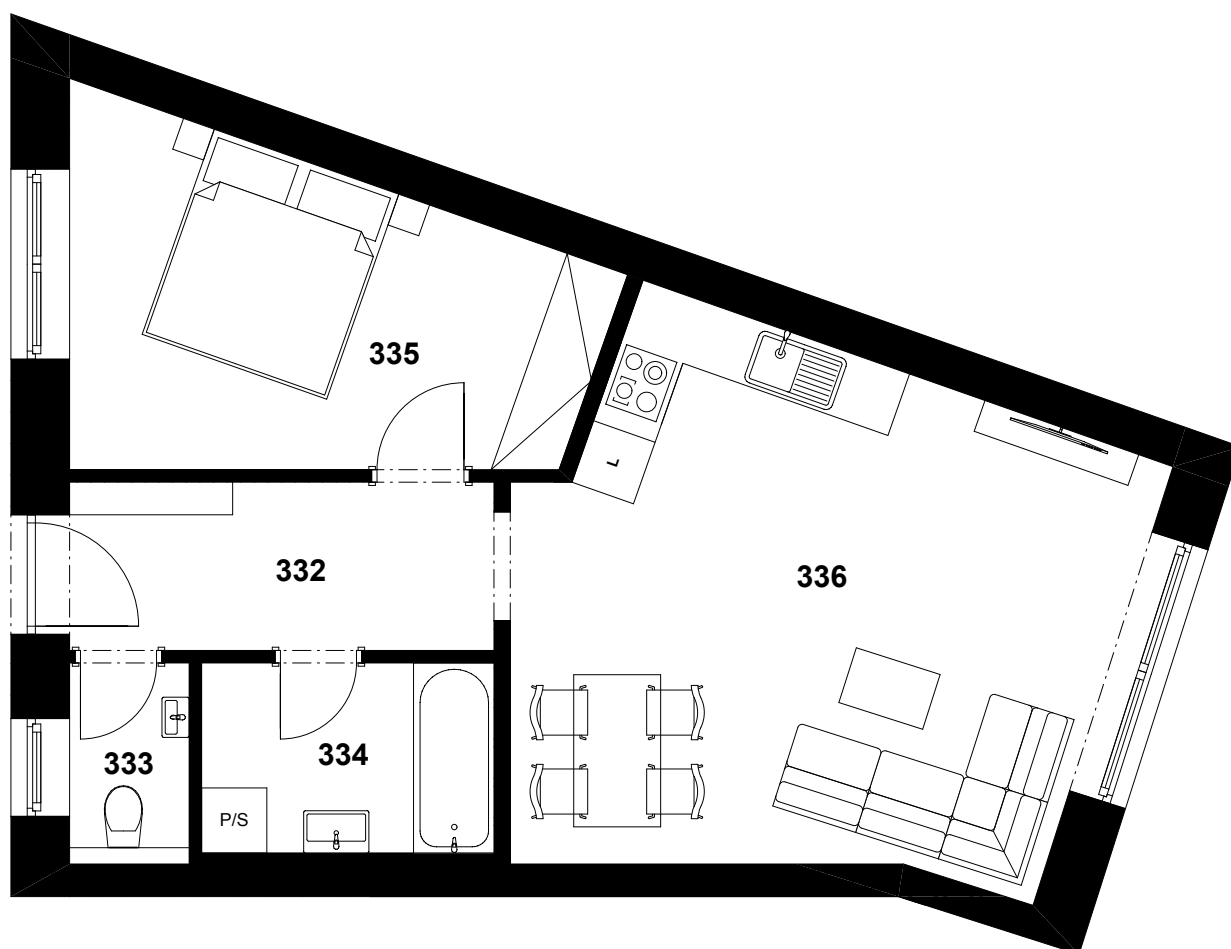

BYT č.3.1

332	Předsíň	6,05 m ²
333	Wc	1,85 m ²
334	Koupelna	4,70 m ²
335	Pokož	13,30 m ²
336	Kuchyň.kout, jídelna, obývací pokoj	25,05 m ²
Celkem podlahová plocha		50,95 m ²
Plocha příček		2,45 m ²
Celkem plocha BJ *		53,40 m²

* výpočet plochy bytu proveden dle nařízení vlády č.366/2013 Sb.