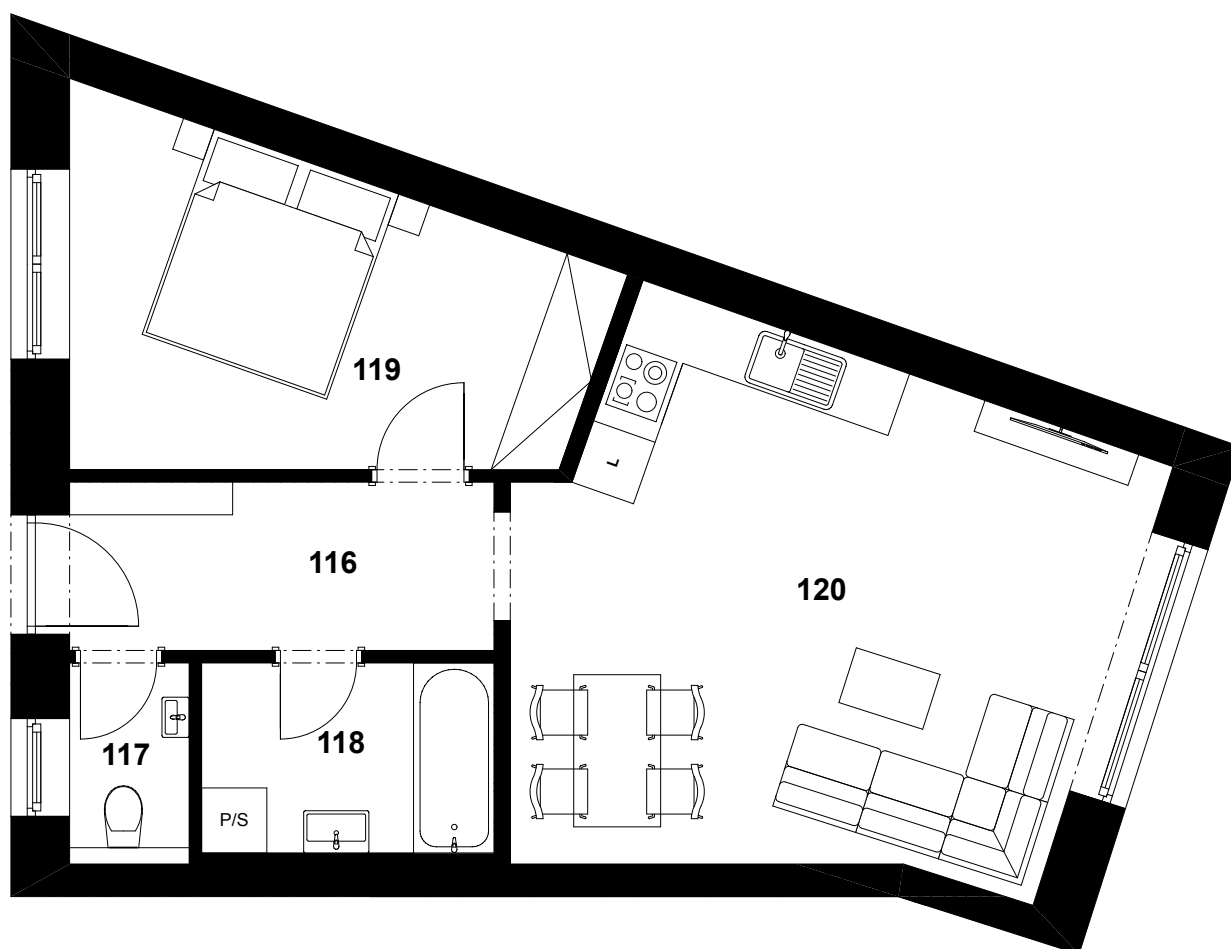

BYT č.1.1

116	Předsíň	6,05 m ²
117	Wc	1,85 m ²
118	Koupelna	4,70 m ²
119	Pokoj	13,30 m ²
120	Kuchyň.kout, jídelna, obývací pokoj	25,05 m ²
Celkem podlahová plocha		50,95 m ²
Plocha příček		2,45 m ²
Celkem plocha BJ *		53,40 m²

* výpočet plochy bytu proveden dle nařízení vlády č.366/2013 Sb.